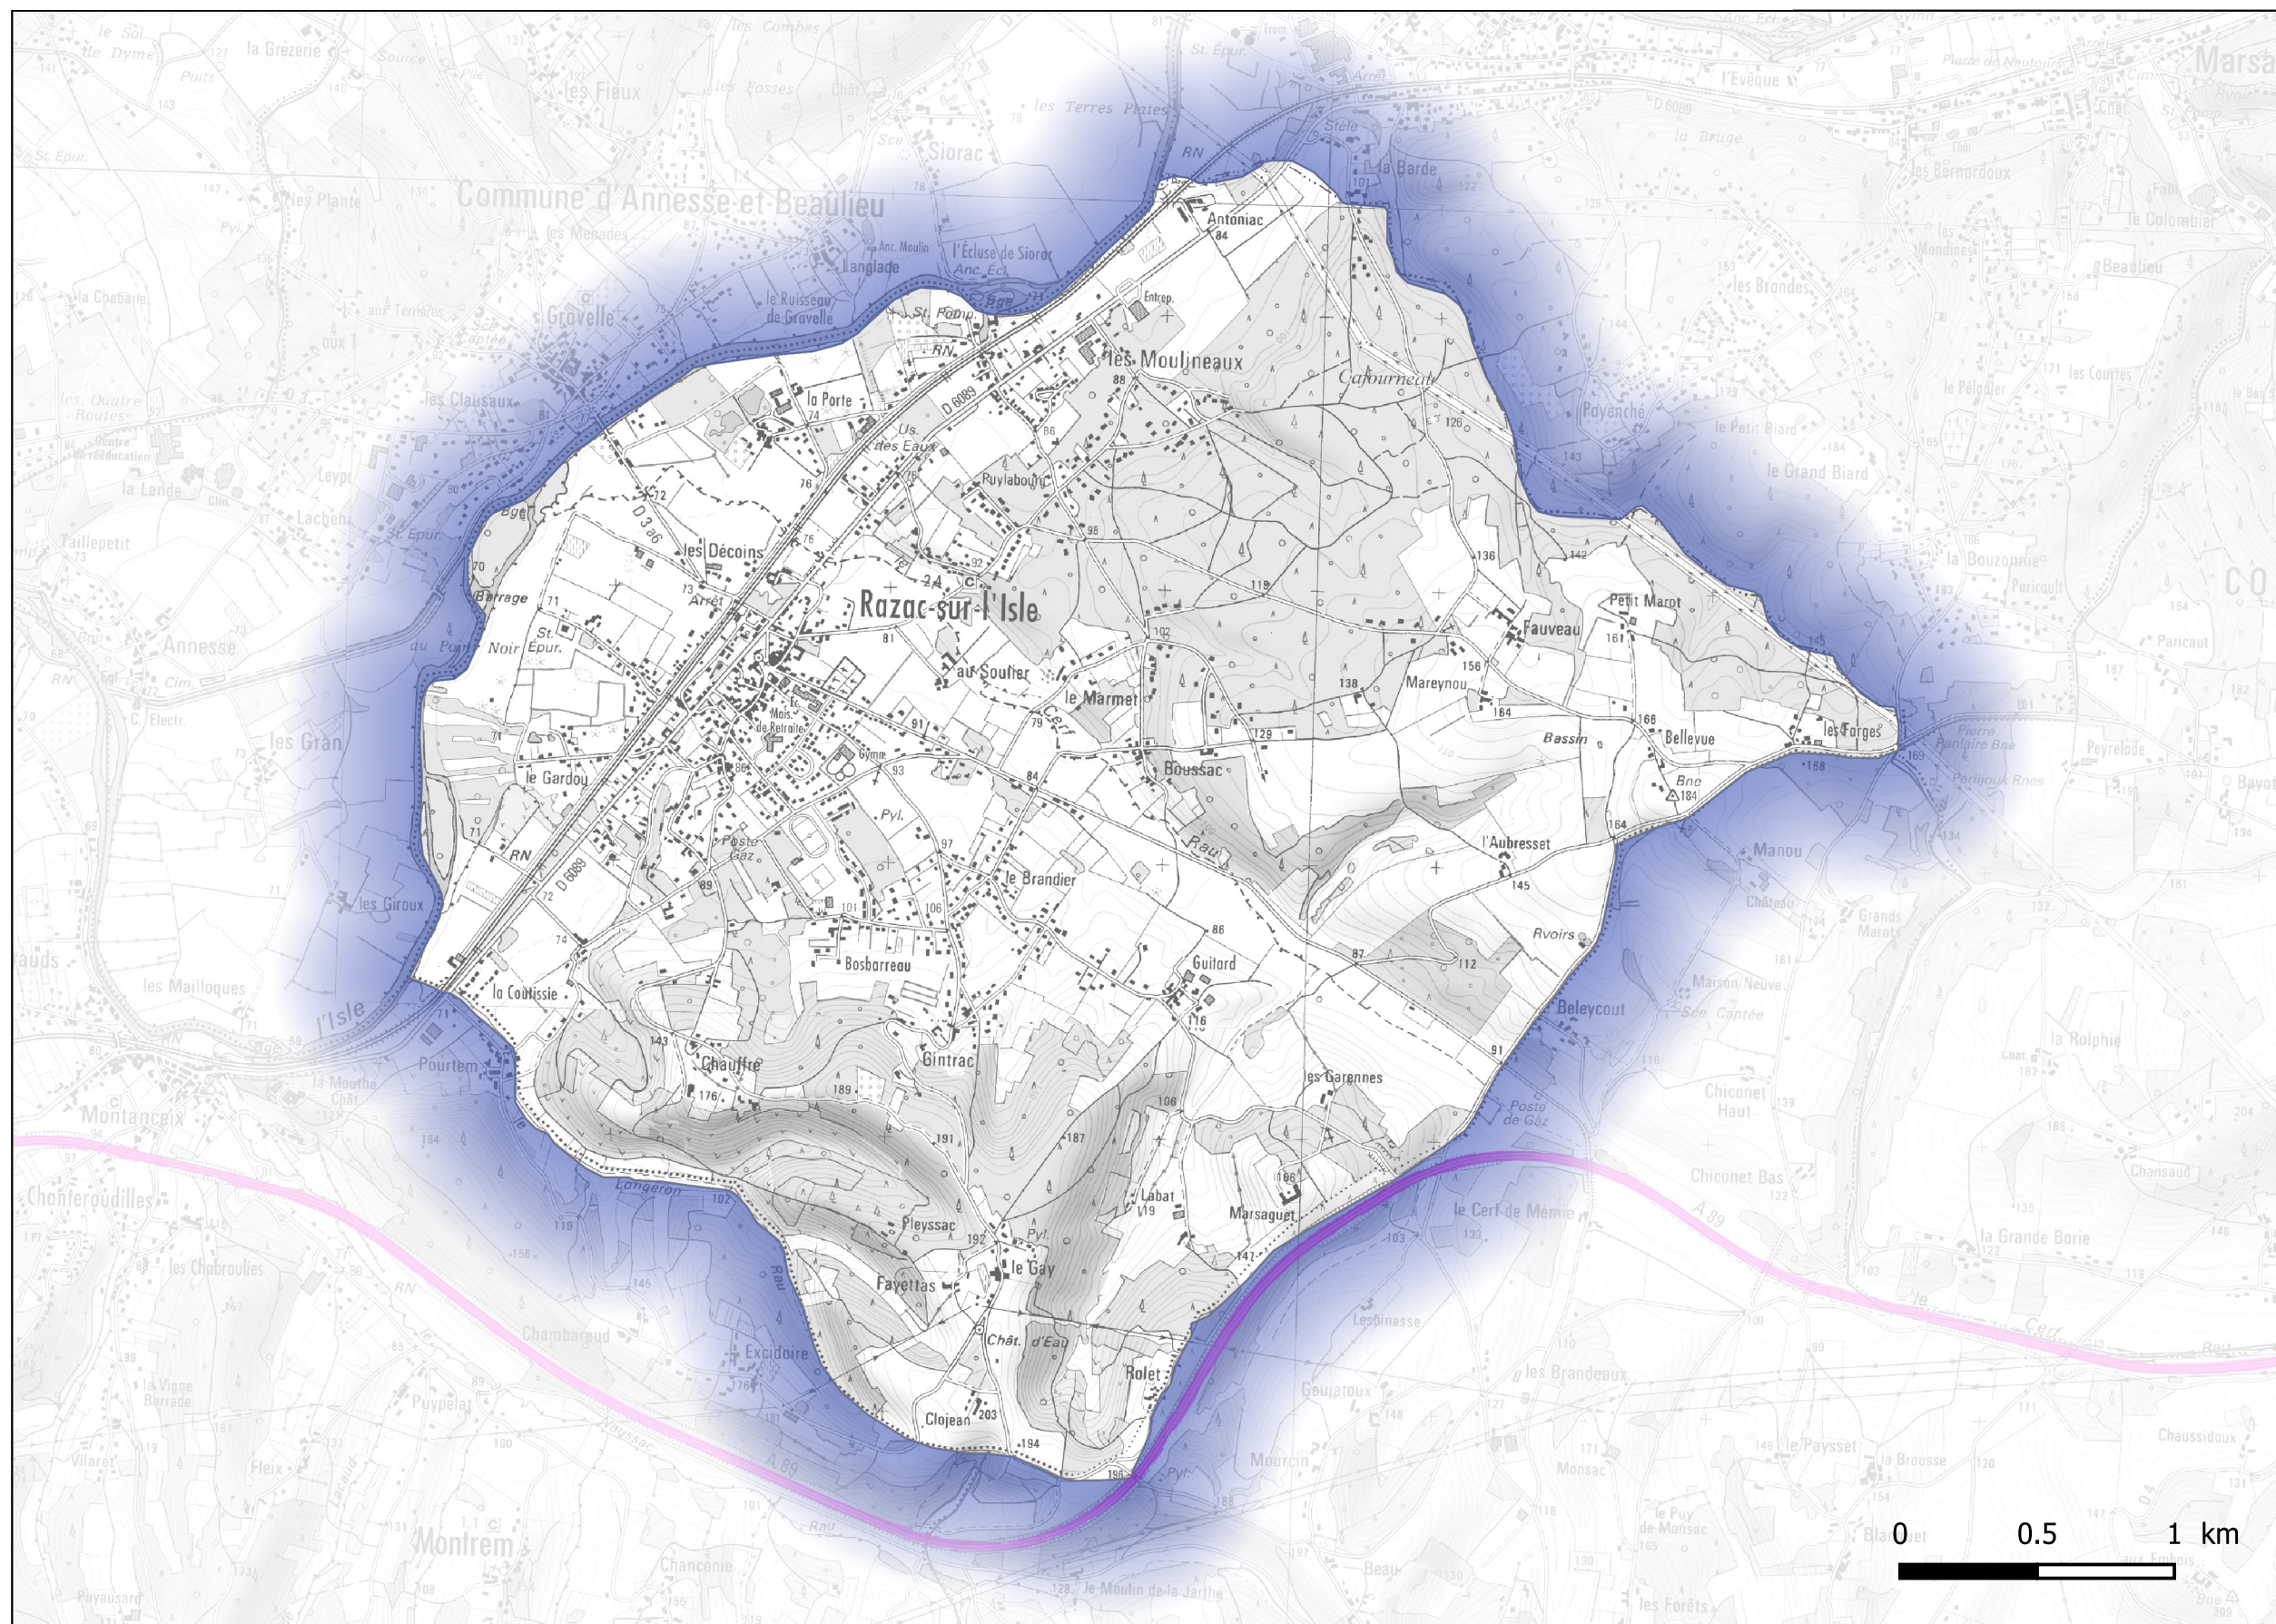

Zones exposées au bruit - carte de "type c" - LN

Zones susceptibles de contenir des bâtiments dont le Ln (Level night) dépasse 62dB(A) pour le réseau autoroutier du Département de la Dordogne dont le trafic est supérieur à 3M véh / an.

**PRÉFET
DE LA
DORDOGNE**

*Liberté
Égalité
Fraternité*

A89

RAZAC-SUR-L'ISLE

Niveaux sonores en dB(A)

Cartes type C - Dépassements
 >62

0 0.5 1 km